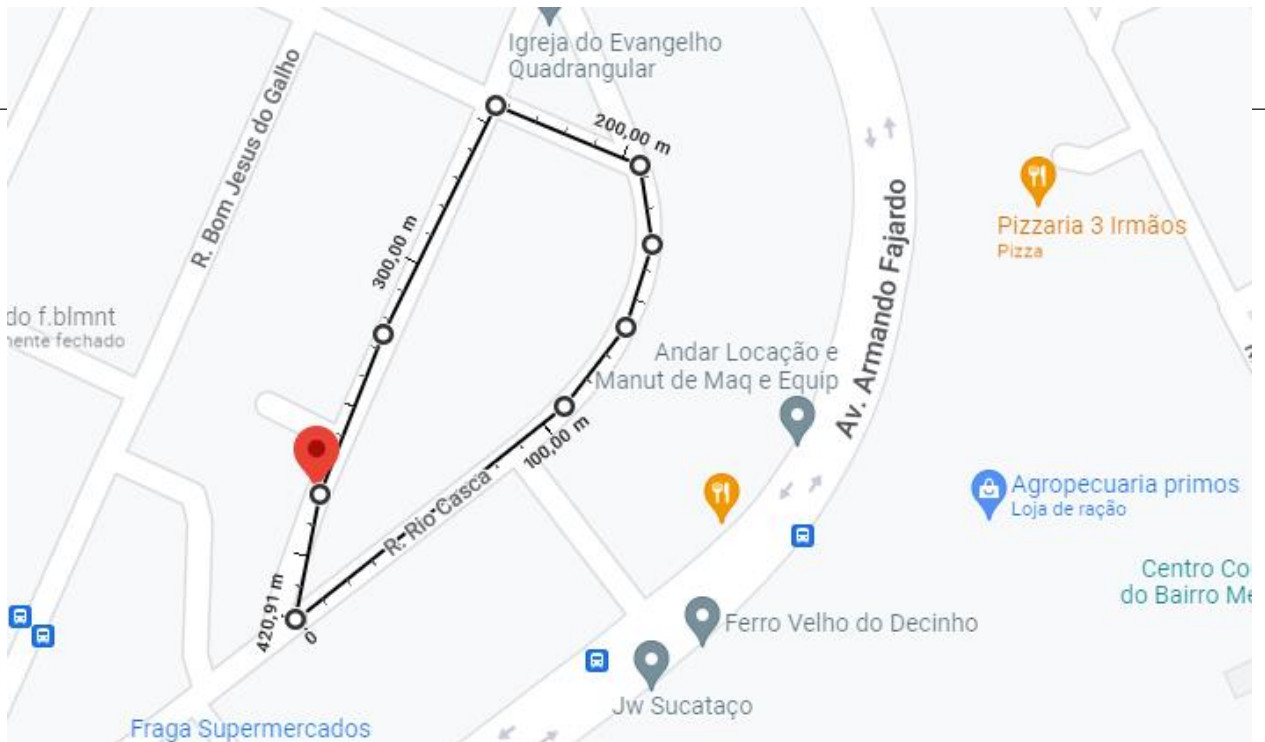

RELATÓRIO FOTOGRÁFICO

MUNICÍPIO: João Monlevade.

OBJETO: Construção da praça no Bairro Belmonte

DATA: 30 de agosto de 2022

1- RUA IPOEMA E RUA RIO CASCA, BAIRRO BELMONTE.

Os registros abaixo demonstram a situação atual do local, na data de 29 de agosto 2022.

LOCALIZAÇÃO: ESQUINA DA RUA IPATINGA COM A RUA RIO CASCA

COORDENADAS: -19.81941 Latitude -43.15620 Longitude

1.1- Localização Trecho pelo Maps

1.2 – Trecho Rua Ipoema com Rua Rio Casca

JOÃO MONLEVADE

PREFEITURA MUNICIPAL

Administração 2021-2024

1.3 - Trecho Rua Ipoema e Rua Rio Casca

1.4- Trecho Rua Ipoema e Rua Rio Casca

1.5- Trecho Rua Ipoema e Rua Rio Casca

1.6- Trecho Rua Ipoema e Rua Rio Casca